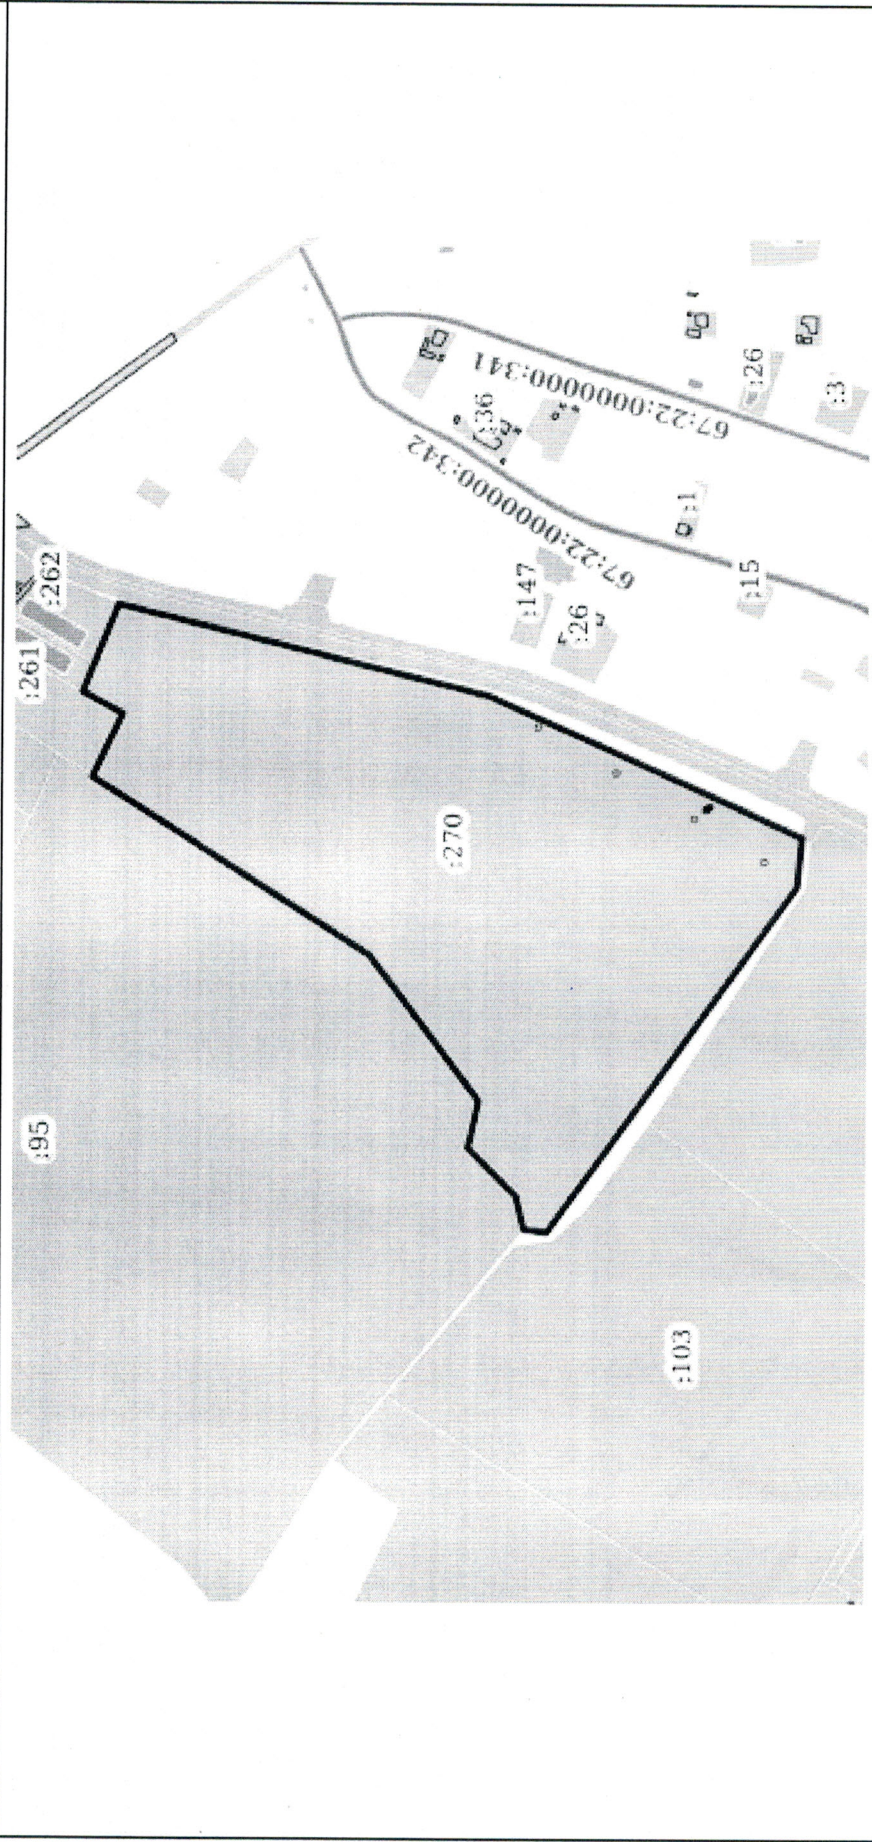

Земельный участок		Раздел 1 Лист 1
вид объекта недвижимости		
Лист №1 Раздел 1	Всего листов раздела 1: 1	Всего разделов: 2
25 декабря 2019г.	Всего листов выписки: 2	
Кадастровый номер:	67:22:0010103:270	
Номер кадастрового квартала:	67:22:0010103	
Дата присвоения кадастрового номера:	24.12.2019	
Ранее присвоенный государственный учетный номер:	данные отсутствуют	
Адрес (местоположение):	Российская Федерация, Смоленская область, Хиславичский район, Корзовское сельское поселение, юго-восточнее д. Корзово	
Площадь, м2:	154998 +/- 3445	
Кадастровая стоимость, руб:	не определена	
Кадастровые номера расположенных в пределах земельного участка объектов недвижимости:	данные отсутствуют	
Категория земель:	Земли сельскохозяйственного назначения	
Виды разрешенного использования:	для сельскохозяйственного производства	
Статус записи об объекте недвижимости:	Сведения об объекте недвижимости имеют статус "актуальные"	
Особые отметки:	Сведения для заполнения раздела: 2 - Сведения о зарегистрированных правах, отсутствуют.	
Получатель выписки:	Толстых Любовь Ивановна (представитель правообладателя), Правообладатель: АДМИНИСТРАЦИЯ МУНИЦИПАЛЬНОГО ОБРАЗОВАНИЯ "ХИСЛАВИЧСКИЙ РАЙОН" СМОЛЕНСКОЙ ОБЛАСТИ	

Земельный участок		
вид объекта недвижимости		
Лист №1 Раздел 3	Всего листов раздела 3: 1	Всего разделов: 2
25 декабря 2019г.		Всего листов выписки: 2
Кадастровый номер: 67:22:0010103:270		

План (чертеж, схема) земельного участка