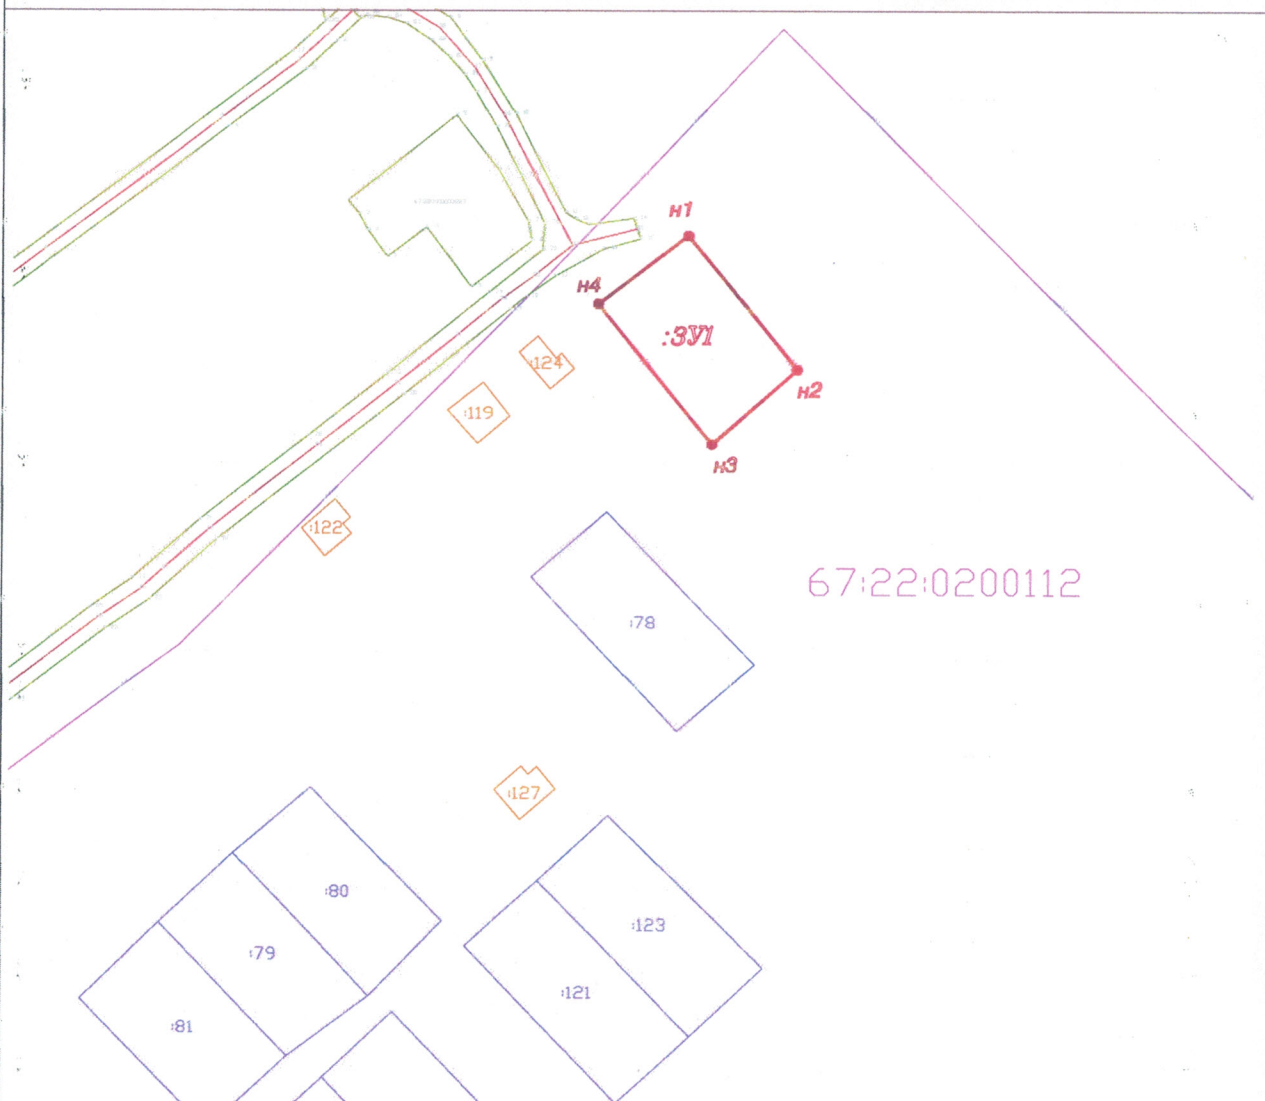

Утверждена

**Схема расположения земельного участка
на кадастровом плане территории**

от _____ № _____

Местоположение: Российская Федерация, Смоленская область, Хиславичский район, Хиславичское городское поселение, п. г. т. Хиславичи, ул. Дачная, участок 19

Условный номер земельного участка: 67:22:0200112:3У1

Площадь земельного участка: 1403 м²

Обозначение характерных точек границ	Система координат МСК-67	
	X	Y
1	2	3
н1	394401.91	1229569.89
н2	394366.47	1229598.79
н3	394346.66	1229576.26
н4	394383.69	1229546.03
н1	394401.91	1229569.89

Условные обозначения:

— ГРАНИЦА УЧАСТКА

— ГРАНИЦА КАДАСТРОВОГО КВАРТАЛА

Масштаб 1: 2 000