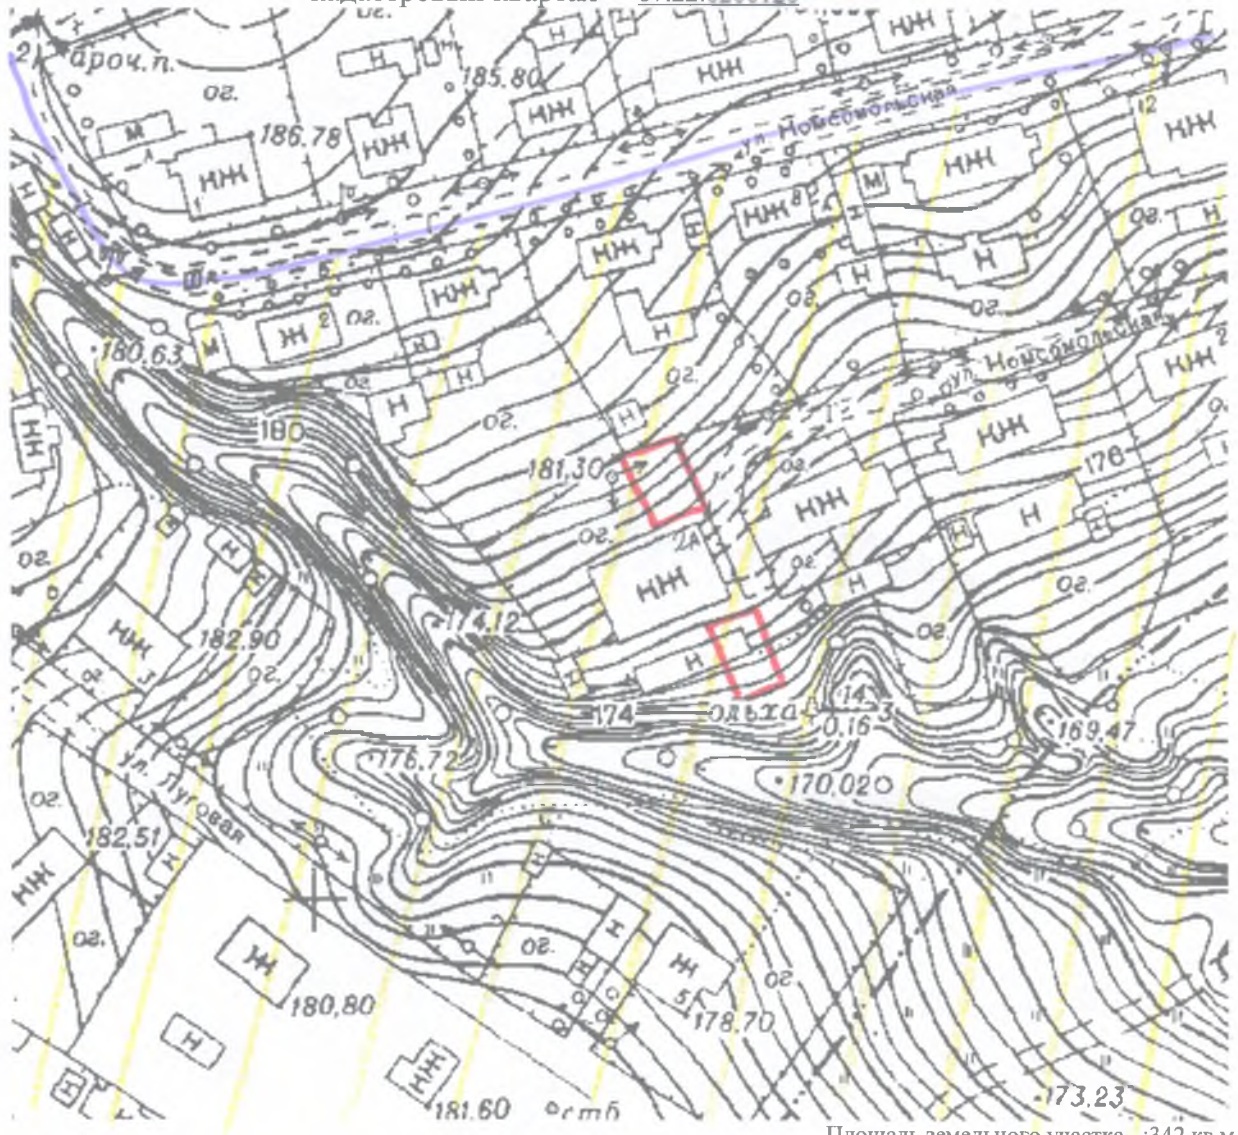

Утверждена:

Постановлением Администрации
муниципального образования
"Хиславичский район"
от 29 октября 2014 № 264

**Схема расположения
земельного участка на кадастровом плане (карте) территории**
кадастровый квартал 67:22:0200126

Площадь земельного участка :342 кв.м

Масштаб 1:2000

Условные обозначения:

- формируемый земельный участок;
- граница кадастрового квартала;
- Зона застройки индивидуальными жилыми домами(Ж).

Обозначение характерных точек границ	Координаты, м	
	x	y
:ЗУ1(1)		
н1	392573	1227394
н2	392580	1227406
н3	392568	1227411
н4	392562	1227398
:ЗУ1(2)		
н5	392544	1227411
н6	392548	1227422
н7	392533	1227428
н8	392531	1227415